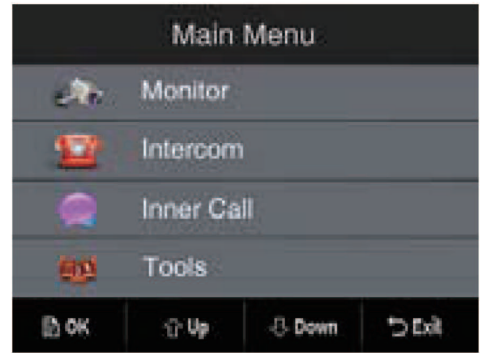

### İsteğe bağlı ahize

T24 modeli size iki farklı seçenek sunuyor. İsterseniz ahize ile kullanabileceğiniz gibi İsteğe bağlı olarak ahizeyi çıkartabilir ve bu sayede daha rahat konuşabilirsiniz.

### Renkli arayüz simgeleri

Renkli ara yüz kullanıcıya daha eğlenceli bir kullanım sunuyor.