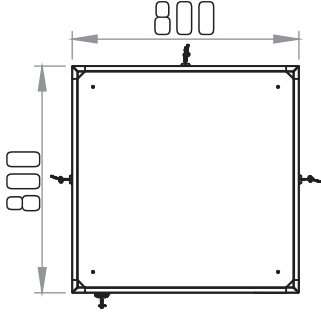

19" RACK KABİN

800x800

Dikili Tip Rack Kabin

TEKNİK DETAYLAR

ÜST GÖRÜNÜŞ