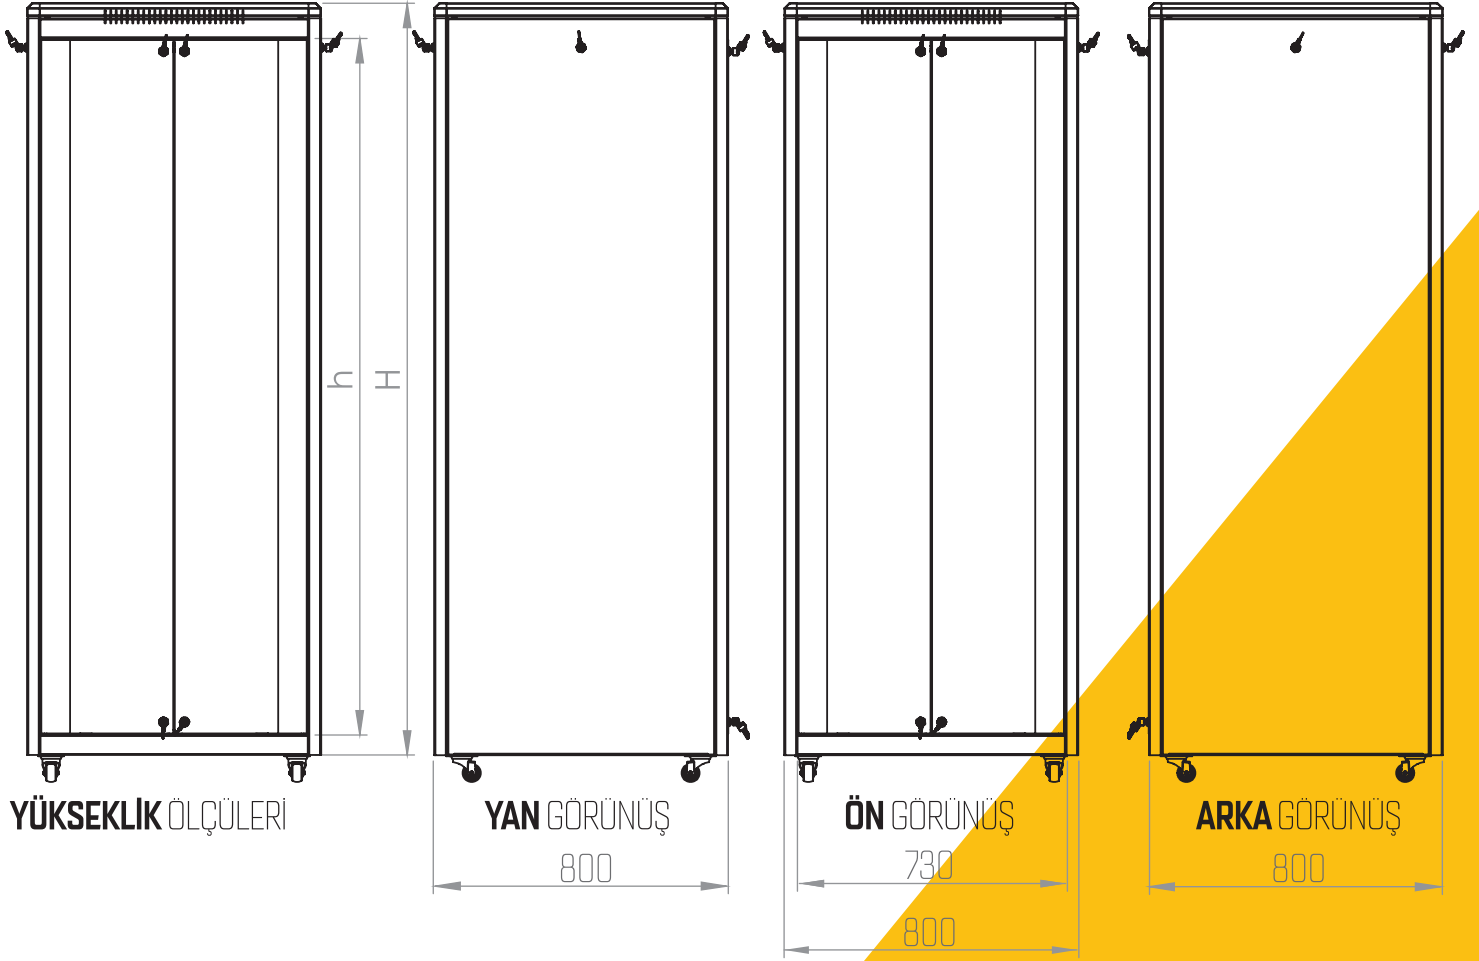

### TEKNİK DETAYLAR

Genişlik W: 800 mm.  
Derinlik D: 800 mm.  
Taşıma Kapasitesi: 500 kg.

### TEKNİK DETAYLAR

ÜST GÖRÜNÜŞ

ALT GÖRÜNÜŞ

İZOMETRİK GÖRÜNÜŞ

İZOMETRİK PATLATILMIŞ GÖRÜNÜŞ

## TEKNİK DETAYLAR

Ürün Kodu	Ürün Tanımı	Stok Kodu	Ölçü WxDxH mm	h ölçüsü in U	h mm	H mm	H mm Dişten Dışa Tekerlek ve Ayaksız Ölçü mm Tekerlekler 90 mm	Genişlik mm	Genişlik Çihaz	Dikmeler Arası Derinlik mm	Ambalaj içi Miktar	Ambalaj Ölçüleri WxDxH mm	Net Ürün Ağırlığı g.	Brüt Ürün Ağırlığı g.
TSRK-16U8080	16U 19" Dikili Tip Kabinet W: 800mm D: 800 mm	17031	800x800x885	16U	740	885	800	19"	800	1	820x820x905	49.600	49.600	
TSRK-20U8080	20U 19" Dikili Tip Kabinet W: 800mm D: 800 mm	17032	800x800x1066	20U	915	1066	800	19"	800	1	820x820x1086	62.000	62.000	
TSRK-22U8080	22U 19" Dikili Tip Kabinet W: 800mm D: 800 mm	17033	800x800x1155	22U	1004	1155	800	19"	800	1	820x820x1175	68.200	68.200	
TSRK-26U8080	26U 19" Dikili Tip Kabinet W: 800mm D: 800 mm	17034	800x800x1333	26U	1182	1333	800	19"	800	1	820x820x1353	80.600	80.600	
TSRK-32U8080	32U 19" Dikili Tip Kabinet W: 800mm D: 800 mm	17035	800x800x1600	32U	1450	1600	800	19"	800	1	820x820x1620	99.200	99.200	
TSRK-36U8080	36U 19" Dikili Tip Kabinet W: 800mm D: 800 mm	17036	800x800x1780	36U	1625	1780	800	19"	800	1	820x820x1800	111.600	111.600	
TSRK-42U8080	42U 19" Dikili Tip Kabinet W: 800mm D: 800 mm	17037	800x800x2045	42U	1895	2045	800	19"	800	1	820x820x2065	130.200	130.200	
TSRK-44U8080	44U 19" Dikili Tip Kabinet W: 800mm D: 800 mm	17038	800x800x2130	44U	1985	2130	800	19"	800	1	820x820x2150	136.400	136.400	