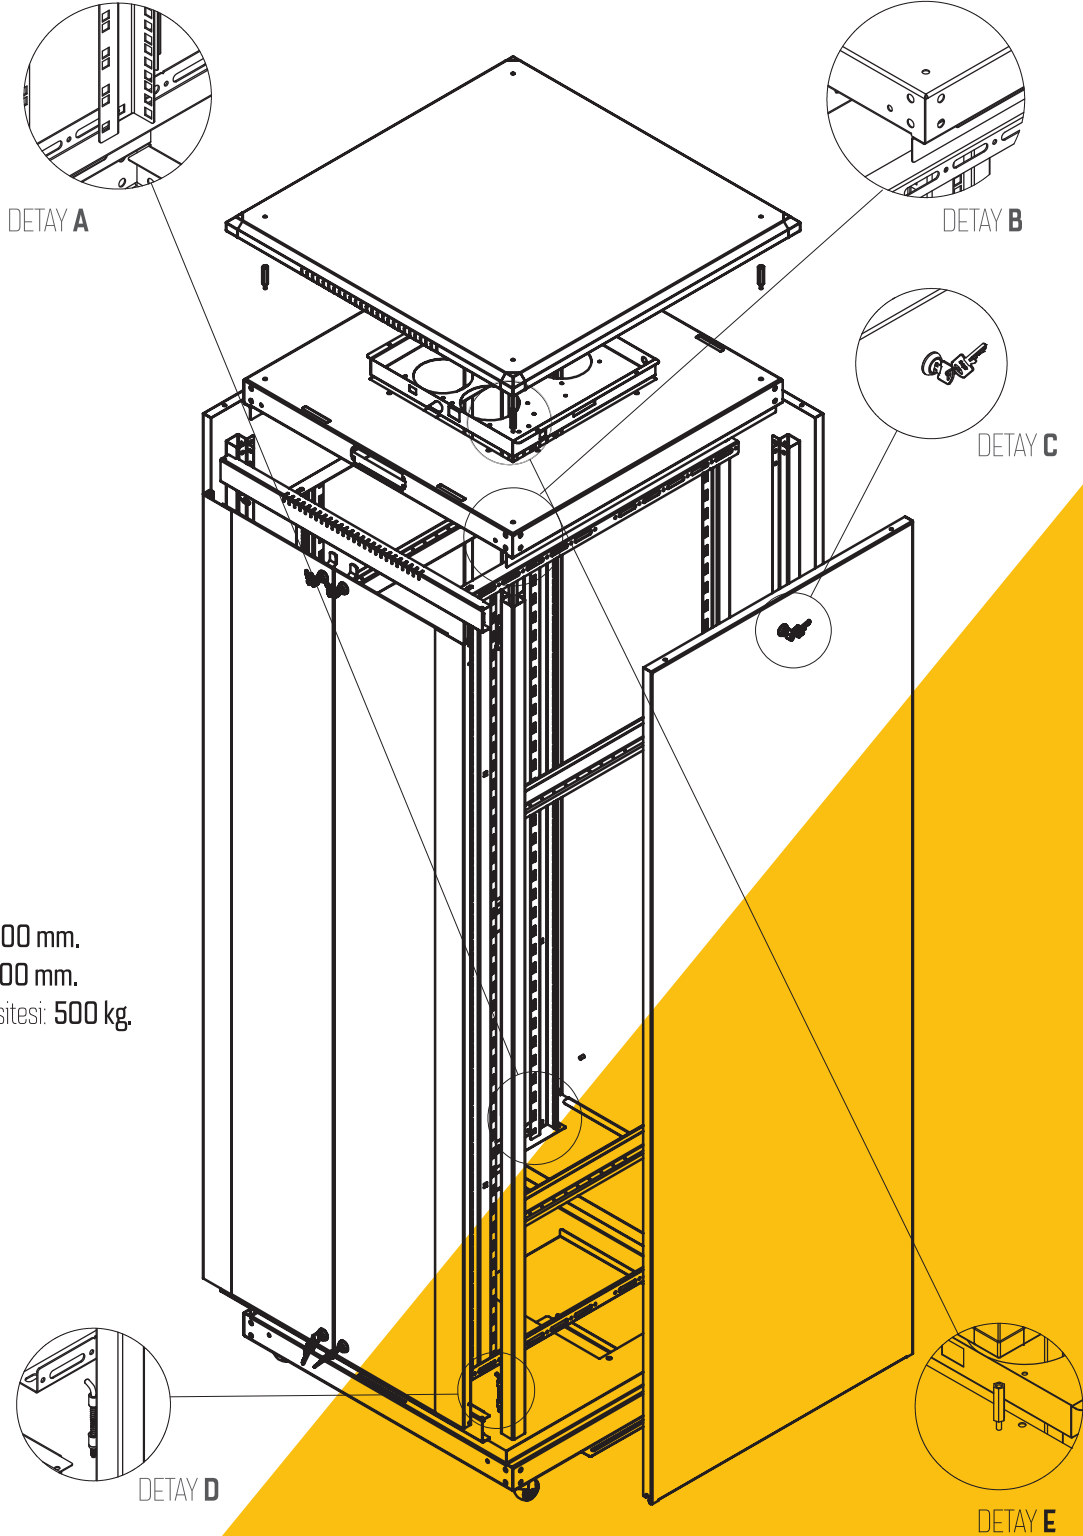

## 800x800

Dikili Tip Rack Kabin

### DETAYLAR

- 19" Dikili tip modüler rack kabin • Tamamı çelik konstrüksiyon • Ergonomik tasarım • Taşıyıcı iskelet 1,5mm kalınlığında çelik konstrüksiyondur • Açılabilir ve kilitlenebilir yan ve arka kapaklar • İstenilen seviyede ayarlanabilir rack montaj dikmeleri • 800 kg taşıma kapasiteli • Kolay montaj • Tavan kısmına opsiyonel fan ünite montajlanabilir. • Ön kapı 4mm temperli cam ve sac çerçeve ile desteklenmiştir. • Alt ve üstten kablo girişleri • Standart renkler RAL 9005, 7035 ve 7032'dir. • Nakliye masraflarında demontede %50 tasarruf, uygun fiyat

### TEKNİK DETAYLAR

Genişlik W: 800 mm.  
Derinlik D: 800 mm.  
Taşıma Kapasitesi: 500 kg.