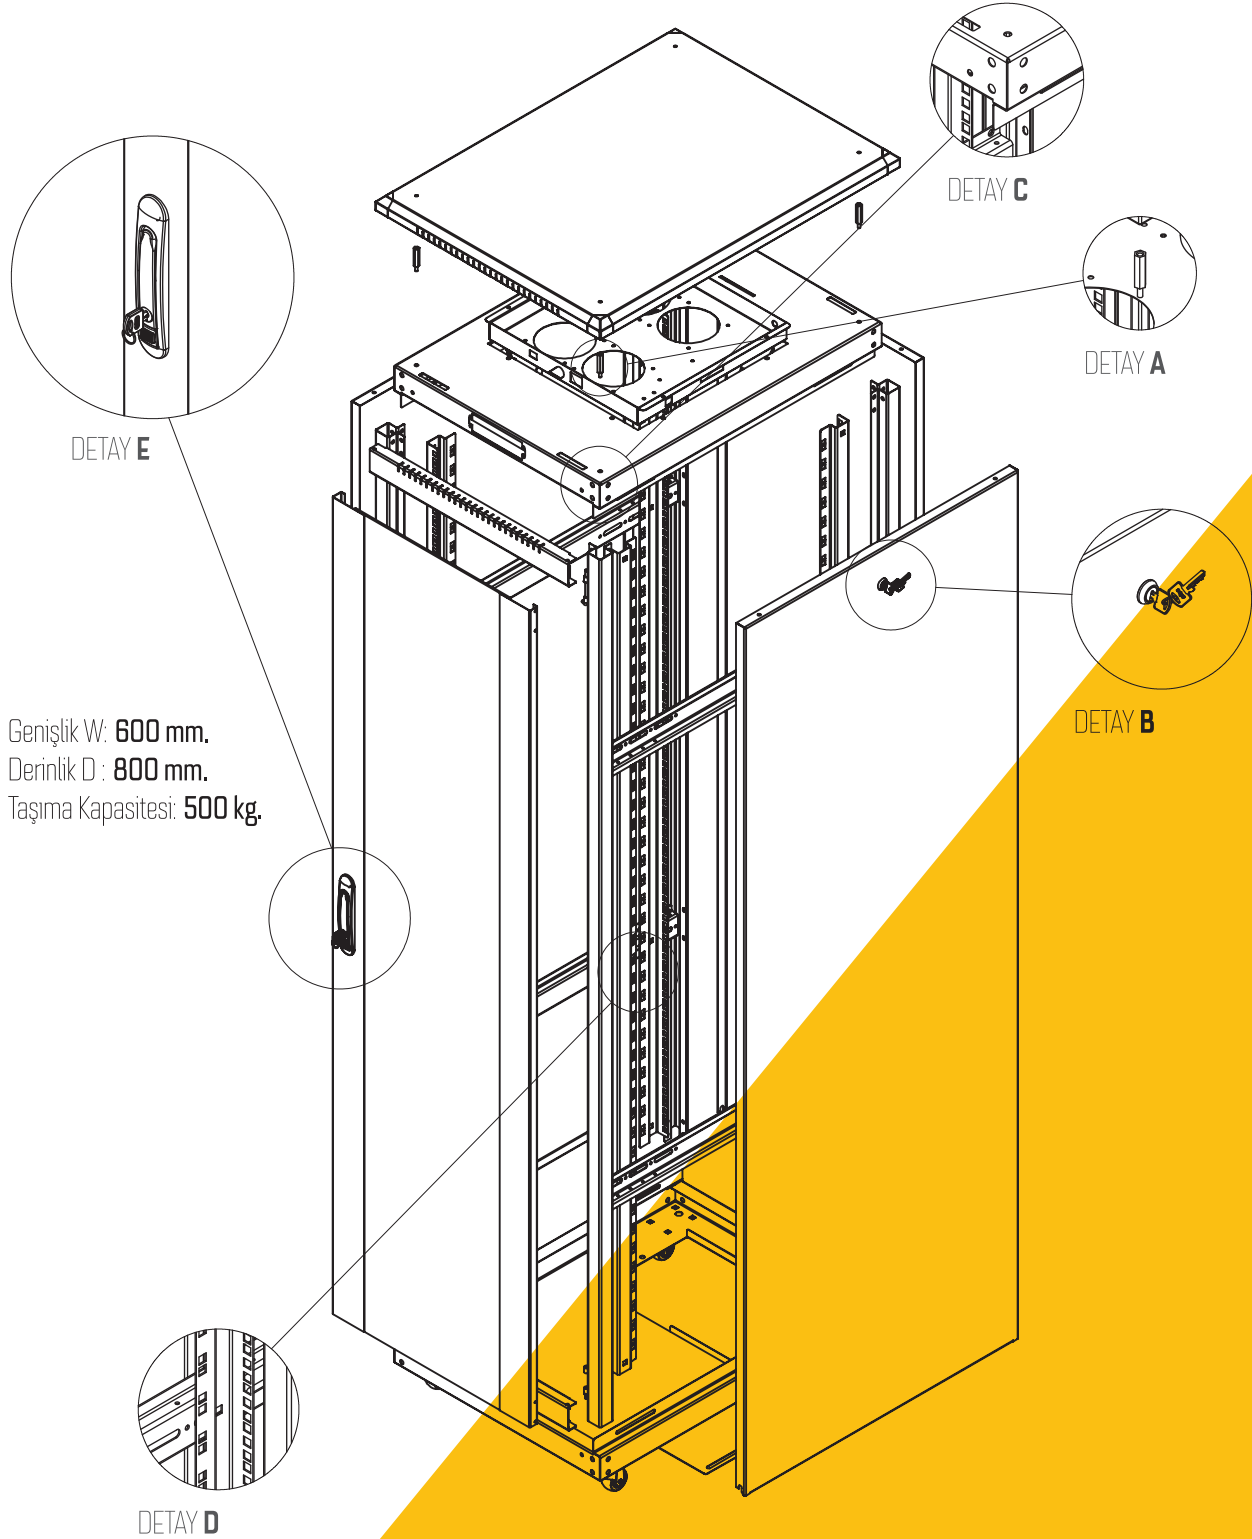

Tüm kullanım taleplerini karşılayacak nitelikte ve çeşitlilikte aksesuar seçenekleriyle ve en uygun U yüksekliği kullanım alanıyla sunulmaktadır.

19" RACK KABİN

600x800

Dikili Tip Rack Kabin

DETAYLAR

- 19" Dikili tip modüler rack kabin • Tamamı çelik konstrüksiyon • Ergonomik tasarım • Taşıyıcı iskelet 1,5mm kalınlığında çelik konstrüksiyondur • Açılabilir ve kilitlenebilir yan ve arka kapaklar • İstenilen seviyede ayarlanabilir rack montaj dikmeleri • 800 kg taşıma kapasiteli • Kolay montaj • Tavan kısmına opsiyonel fan ünite montajlanabilir. • Ön kapı 4mm temperli cam ve sac çerçeve ile desteklenmiştir. • Alt ve üstten kablo girişleri • Standart renkler RAL 9005, 7035 ve 7032'dir. • Nakliye masraflarında demontede %50 tasarruf, uygun fiyat

Turkey

19" RACK KABİNİ

600x800

Dikili Tip Rack Kabin

TEKNİK DETAYLAR

Genişlik W: 600 mm.
Derinlik D: 800 mm.
Taşıma Kapasitesi: 500 kg.

19" RACK KABİN

600x800

Dikili Tip Rack Kabin

TEKNİK DETAYLAR

ÜST GÖRÜNÜŞ

ALT GÖRÜNÜŞ

İZOMETRİK GÖRÜNÜŞ

İZOMETRİK PATLATILMIŞ GÖRÜNÜŞ

19" RACK KABİNİ

600x800