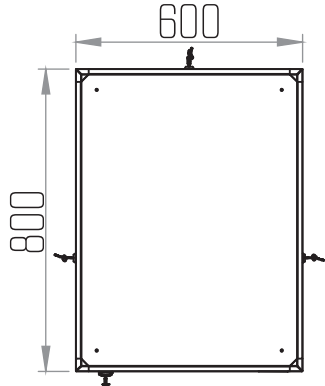

Turkey

19" RACK KABİNİ

600x800

Dikili Tip Rack Kabin

TEKNİK DETAYLAR

Genişlik W: 600 mm.
Derinlik D: 800 mm.
Taşıma Kapasitesi: 500 kg.

19" RACK KABİN

600x800

Dikili Tip Rack Kabin

TEKNİK DETAYLAR

ÜST GÖRÜNÜŞ

ALT GÖRÜNÜŞ

İZOMETRİK GÖRÜNÜŞ

İZOMETRİK PATLATILMIŞ GÖRÜNÜŞ

19" RACK KABİNİ

600x800

Dikili Tip Rack Kabin

TEKNİK DETAYLAR

YÜKSEKLİK ÖLÇÜLERİ

YAN GÖRÜNÜŞ

ÖN GÖRÜNÜŞ

ARKA GÖRÜNÜŞ

Ürün Kodu	Ürün Tanımı	Stok Kodu	Ölçü WxDxH mm	h Ölçüsü in U	h mm	H mm	H mm Dıştan Dışa Tekerlek ve Ayaksız Ölçü mm Tekerler 90 mm	Genişlik mm	Genişlik Dihaz	Dikmeler Arası Derinlik mm	Ambalaj İçi Miktar	Ambalaj Ölçüleri WxDxH mm	Net Ürün Ağırlığı g.	Brüt Ürün Ağırlığı g.
TSRK-16U6080	16U 19" Dikili Tip Kabinet W: 600mm D: 800 mm	17011	600x800x885	16U	740	885	600	19"	800	1	620x820x905	40.000	40.000	
TSRK-20U6080	20U 19" Dikili Tip Kabinet W: 600mm D: 800 mm	17012	600x800x1066	20U	915	1066	600	19"	800	1	620x820x1086	50.000	50.000	
TSRK-22U6080	22U 19" Dikili Tip Kabinet W: 600mm D: 800 mm	17013	600x800x1155	22U	1004	1155	600	19"	800	1	620x820x1175	55.000	55.000	
TSRK-26U6080	26U 19" Dikili Tip Kabinet W: 600mm D: 800 mm	17014	600x800x1333	26U	1182	1333	600	19"	800	1	620x820x1353	65.000	65.000	
TSRK-32U6080	32U 19" Dikili Tip Kabinet W: 600mm D: 800 mm	17015	600x800x1600	32U	1450	1600	600	19"	800	1	620x820x1620	80.000	80.000	
TSRK-36U6080	36U 19" Dikili Tip Kabinet W: 600mm D: 800 mm	17016	600x800x1780	36U	1625	1780	600	19"	800	1	620x820x1800	90.000	90.000	
TSRK-42U6080	42U 19" Dikili Tip Kabinet W: 600mm D: 800 mm	17017	600x800x2045	42U	1895	2045	600	19"	800	1	620x820x2065	105.000	105.000	
TSRK-44U6080	44U 19" Dikili Tip Kabinet W: 600mm D: 800 mm	17018	600x800x2130	44U	1985	2130	600	19"	800	1	620x820x2150	110.000	110.000	