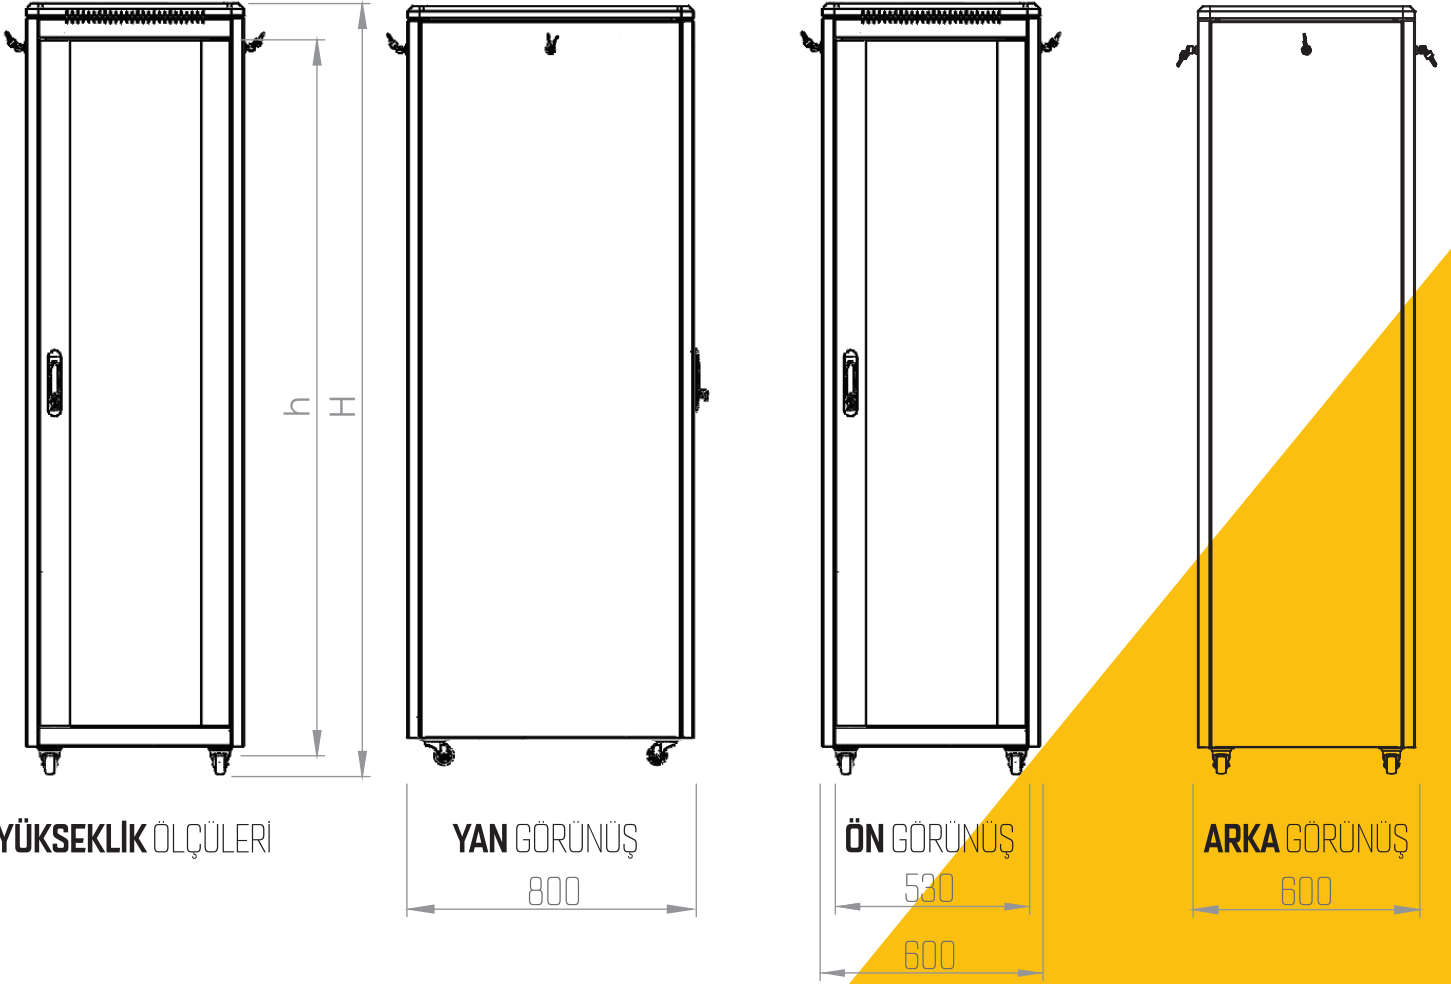

Turkey

19" RACK KABİNİ

600x800

Dikili Tip Rack Kabin

TEKNİK DETAYLAR

Genişlik W: 600 mm.
Derinlik D: 800 mm.
Taşıma Kapasitesi: 500 kg.

19" RACK KABİN

600x800

Dikili Tip Rack Kabin

TEKNİK DETAYLAR

ÜST GÖRÜNÜŞ

ALT GÖRÜNÜŞ

İZOMETRİK GÖRÜNÜŞ

İZOMETRİK PATLATILMIŞ GÖRÜNÜŞ

19" RACK KABİNİ

600x800

Dikili Tip Rack Kabin

TEKNİK DETAYLAR

YÜKSEKLİK ÖLÇÜLERİ

YAN GÖRÜNÜŞ

ÖN GÖRÜNÜŞ

ARKA GÖRÜNÜŞ

Ürün Kodu	Ürün Tanımı	Stok Kodu	Ölçü WxDxH mm	h Ölçüsü in U	h mm	H mm	H mm Dıştan Dışa Tekerlek ve Ayaksız Ölçü mm Tekerler 90 mm	Genişlik mm	Genişlik Dihaz	Dikmeler Arası Derinlik mm	Ambalaj İçi Miktar	Ambalaj Ölçüleri WxDxH mm	Net Ürün Ağırlığı g.	Brüt Ürün Ağırlığı g.
TSRK-16U6080	16U 19" Dikili Tip Kabinet W: 600mm D: 800 mm	17011	600x800x885	16U	740	885	600	19"	800	1	620x820x905	40.000	40.000	
TSRK-20U6080	20U 19" Dikili Tip Kabinet W: 600mm D: 800 mm	17012	600x800x1066	20U	915	1066	600	19"	800	1	620x820x1086	50.000	50.000	
TSRK-22U6080	22U 19" Dikili Tip Kabinet W: 600mm D: 800 mm	17013	600x800x1155	22U	1004	1155	600	19"	800	1	620x820x1175	55.000	55.000	
TSRK-26U6080	26U 19" Dikili Tip Kabinet W: 600mm D: 800 mm	17014	600x800x1333	26U	1182	1333	600	19"	800	1	620x820x1353	65.000	65.000	
TSRK-32U6080	32U 19" Dikili Tip Kabinet W: 600mm D: 800 mm	17015	600x800x1600	32U	1450	1600	600	19"	800	1	620x820x1620	80.000	80.000	
TSRK-36U6080	36U 19" Dikili Tip Kabinet W: 600mm D: 800 mm	17016	600x800x1780	36U	1625	1780	600	19"	800	1	620x820x1800	90.000	90.000	
TSRK-42U6080	42U 19" Dikili Tip Kabinet W: 600mm D: 800 mm	17017	600x800x2045	42U	1895	2045	600	19"	800	1	620x820x2065	105.000	105.000	
TSRK-44U6080	44U 19" Dikili Tip Kabinet W: 600mm D: 800 mm	17018	600x800x2130	44U	1985	2130	600	19"	800	1	620x820x2150	110.000	110.000	