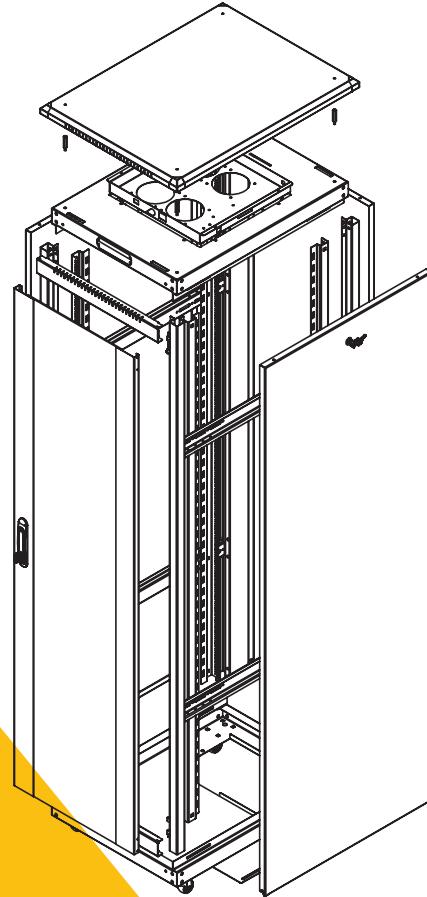

Dikili Tip Rack Kabin

TEKNİK DETAYLAR

ÜST GÖRÜNÜŞ

ALT GÖRÜNÜŞ

İZOMETRİK GÖRÜNÜŞ

İZOMETRİK PATLATILMIŞ GÖRÜNÜŞ

19" RACK KABİNİ

600x800

Dikili Tip Rack Kabin

TEKNİK DETAYLAR

YÜKSEKLİK ÖLÇÜLERİ

YAN GÖRÜNÜŞ

ÖN GÖRÜNÜŞ

ARKA GÖRÜNÜŞ

Ürün Kodu	Ürün Tanımı	Stok Kodu	Ölçü WxDxH mm	h Ölçüsü in U	h mm	H mm	H mm Dıştan Dışa Tekerlek ve Ayaksız Ölçü mm Tekerler 90 mm	Genişlik mm	Genişlik Dihaz	Dikmeler Arası Derinlik mm	Ambalaj İçi Miktar	Ambalaj Ölçüleri WxDxH mm	Net Ürün Ağırlığı g.	Brüt Ürün Ağırlığı g.
TSRK-16U6080	16U 19" Dikili Tip Kabinet W: 600mm D: 800 mm	17011	600x800x885	16U	740	885	600	19"	800	1	620x820x905	40.000	40.000	
TSRK-20U6080	20U 19" Dikili Tip Kabinet W: 600mm D: 800 mm	17012	600x800x1066	20U	915	1066	600	19"	800	1	620x820x1086	50.000	50.000	
TSRK-22U6080	22U 19" Dikili Tip Kabinet W: 600mm D: 800 mm	17013	600x800x1155	22U	1004	1155	600	19"	800	1	620x820x1175	55.000	55.000	
TSRK-26U6080	26U 19" Dikili Tip Kabinet W: 600mm D: 800 mm	17014	600x800x1333	26U	1182	1333	600	19"	800	1	620x820x1353	65.000	65.000	
TSRK-32U6080	32U 19" Dikili Tip Kabinet W: 600mm D: 800 mm	17015	600x800x1600	32U	1450	1600	600	19"	800	1	620x820x1620	80.000	80.000	
TSRK-36U6080	36U 19" Dikili Tip Kabinet W: 600mm D: 800 mm	17016	600x800x1780	36U	1625	1780	600	19"	800	1	620x820x1800	90.000	90.000	
TSRK-42U6080	42U 19" Dikili Tip Kabinet W: 600mm D: 800 mm	17017	600x800x2045	42U	1895	2045	600	19"	800	1	620x820x2065	105.000	105.000	
TSRK-44U6080	44U 19" Dikili Tip Kabinet W: 600mm D: 800 mm	17018	600x800x2130	44U	1985	2130	600	19"	800	1	620x820x2150	110.000	110.000	